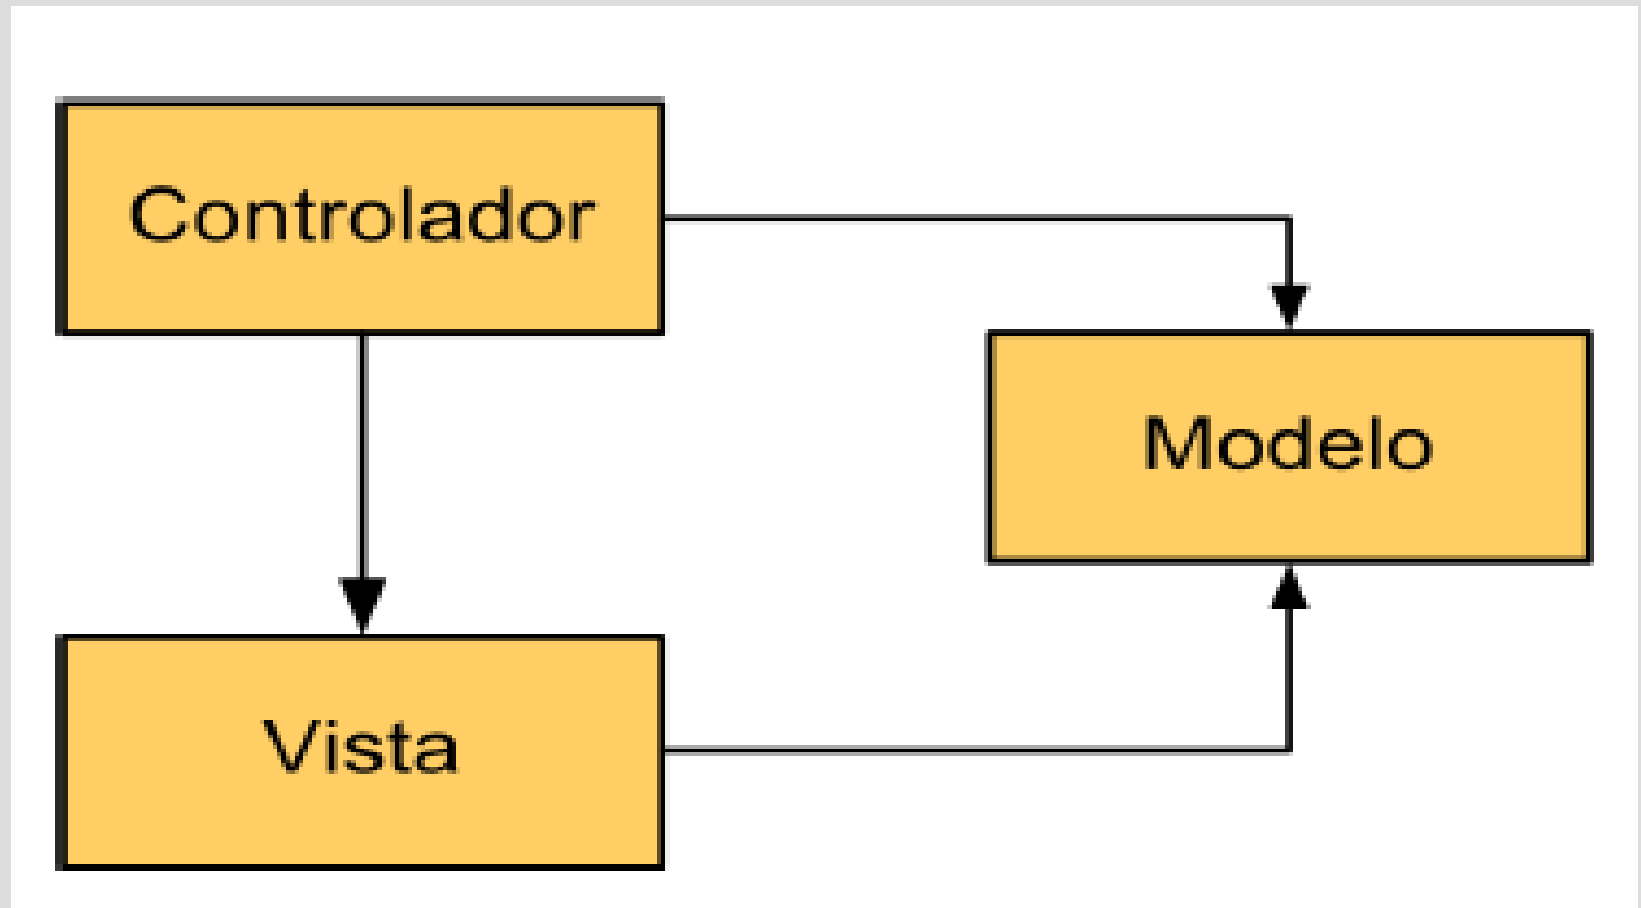

Desarrollo web con ASP.NET 2.0

Introducción

- .Net framework
- ASP.Net
 - Patron MVC
- Entorno de desarrollo

Patron MVC

Esquema

Principales novedades

En el framework

- ADO.NET mejorado
- Nuevas clases (compresión p.e.)
- Mejora del debugger
- Genericos
- Globalización
- Clases parciales

En ASP.NET

- Gestión de sitios web
- Navegación
- Diseño de paginas
 - Master / detail pages
 - Temas y skins
- Nuevas características de cache
 - Output Cache
 - Partial Cache
 - Zonas reemplazables
 - Gestion de cache
 - Politicas de reemplazo y dependencias